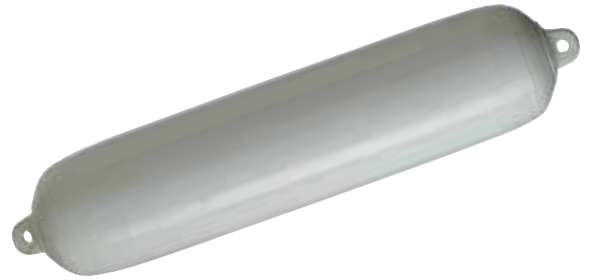

HAULAGE INFLATABLE HAULAGE ROLLERS

PVC Standard Inflatable Rollers

PVC inflatable haulage rollers.

Cod.	L mm	ø mm	Max Load Kg	UM	€
2920020	1200	220	200	PCS	
2920022	1200	250	400	PCS	
2920026	1250	300	600	PCS	
2920032	1500	250	400	PCS	

PVC Extra Inflatable Roller

Extra thickness PVC inflatable haulage roller for heavy loads.

Cod.	L mm	ø mm	Max Load Kg	UM	€
2920126	1260	260	1500	PCS	

HAULAGE TRAILER ACCESSORIES

Keel Rollers

Rubber hauling keel rollers.

Cod.	L mm	ø mm	Hole ø mm	UM	€
2805049	130	80	15	PCS	
2805051	130	70	15	PCS	
2805052	215	80	20	PCS	

Side Rollers

Rubber hauling side rollers.

Cod.	L mm	ø mm	Hole ø mm	UM	€
2805050	75	105	15	PCS	
2805054	106	85	15	PCS	
2805056	170	65<->200	15	PCS	

Domar Side Rollers

Blue Polyurethane coated Nylon hauling side rollers.

Cod.	L mm	ø mm	Hole ø mm	UM	€
2805010	74	120	15	PCS	
2805011	74	120	21	PCS	

Domar Keel Snubber

Blue Polyurethane keel snubber.

Cod.	Dim mm	UM	€
2805020	150 x 70 x H80	PCS	